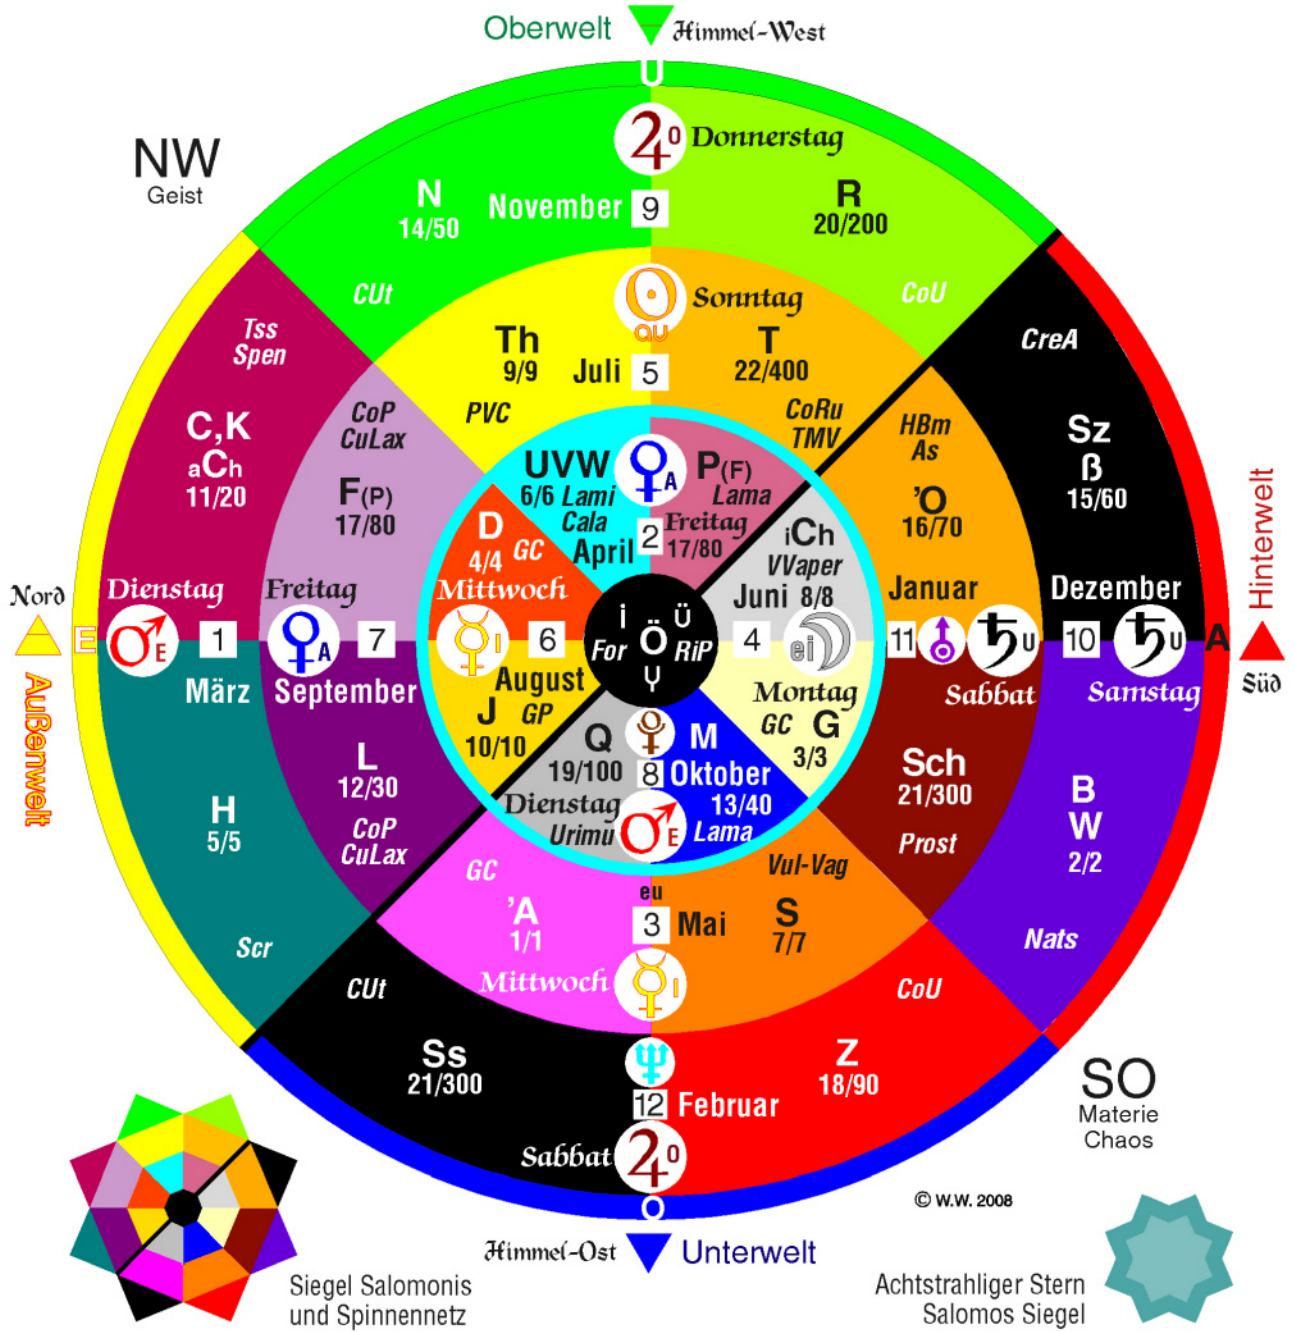

K6 Das Vier-Welten-Rad

mit Buchstaben, Planeten, Grundvokalen, Monaten, Wochentagen, Himmelsrichtungen, Farben, Platzzahlen, Zahlenwerten und Legende

Siegel Salomonis und Spinnennetz

Achtstrahliger Stern Salomos Siegel

1 März	E Mars	H 5/5	blaugrün (Hecke)	CKaCh 11/20	Karmesin (purpur, rotviolett)
2 April	A Venus	UVW 6/6	cyan (Uranos, Venus)	P 17/80	purpur hell (rotviolett hell)
3 Mai	i Merkur	S 7/7	Safran (orange)	'A 1/1	rosa (pink, magenta)
4 Juni	ei Mond	iCh 8/8	Chrom (mondsilbern)	G 3/3	gelb hell
5 Juli	au Sonne	Th 9/9	gelb	T 22/400	Terracotta (gelborange)
6 August	i Merkur	J 10/10	gelbgold (yellow)	D 4/4	rotorange
7 September	A Venus	L 12/30	lila (violett)	F 17/80	Flieder (violett hell, Veilchen)
8 Oktober	E Mars (&Pluto)	M 13/40	marineblau (Meer)	Q 19/100	Quecksilber (grau)
9 November	O Jupiter	N 14/50	grün (Natur, neter)	R 20/200	Ried (gelbgrün)
10 Dezember	U Saturn	Sz,ß 15/60	schwarz (Asphalt)	B,W 2/2	blau (indigo = blauviolett)
11 Januar	U Saturn (&Uranus)	'O 16/70	Ocker (goldbraun)	Sch 21/300	Schokolade (rotbraun)
12 Februar	O Jupiter (&Neptun)	Z 18/90	Zinnober (rot)	Ss 21/300	schwarz (sswarz)